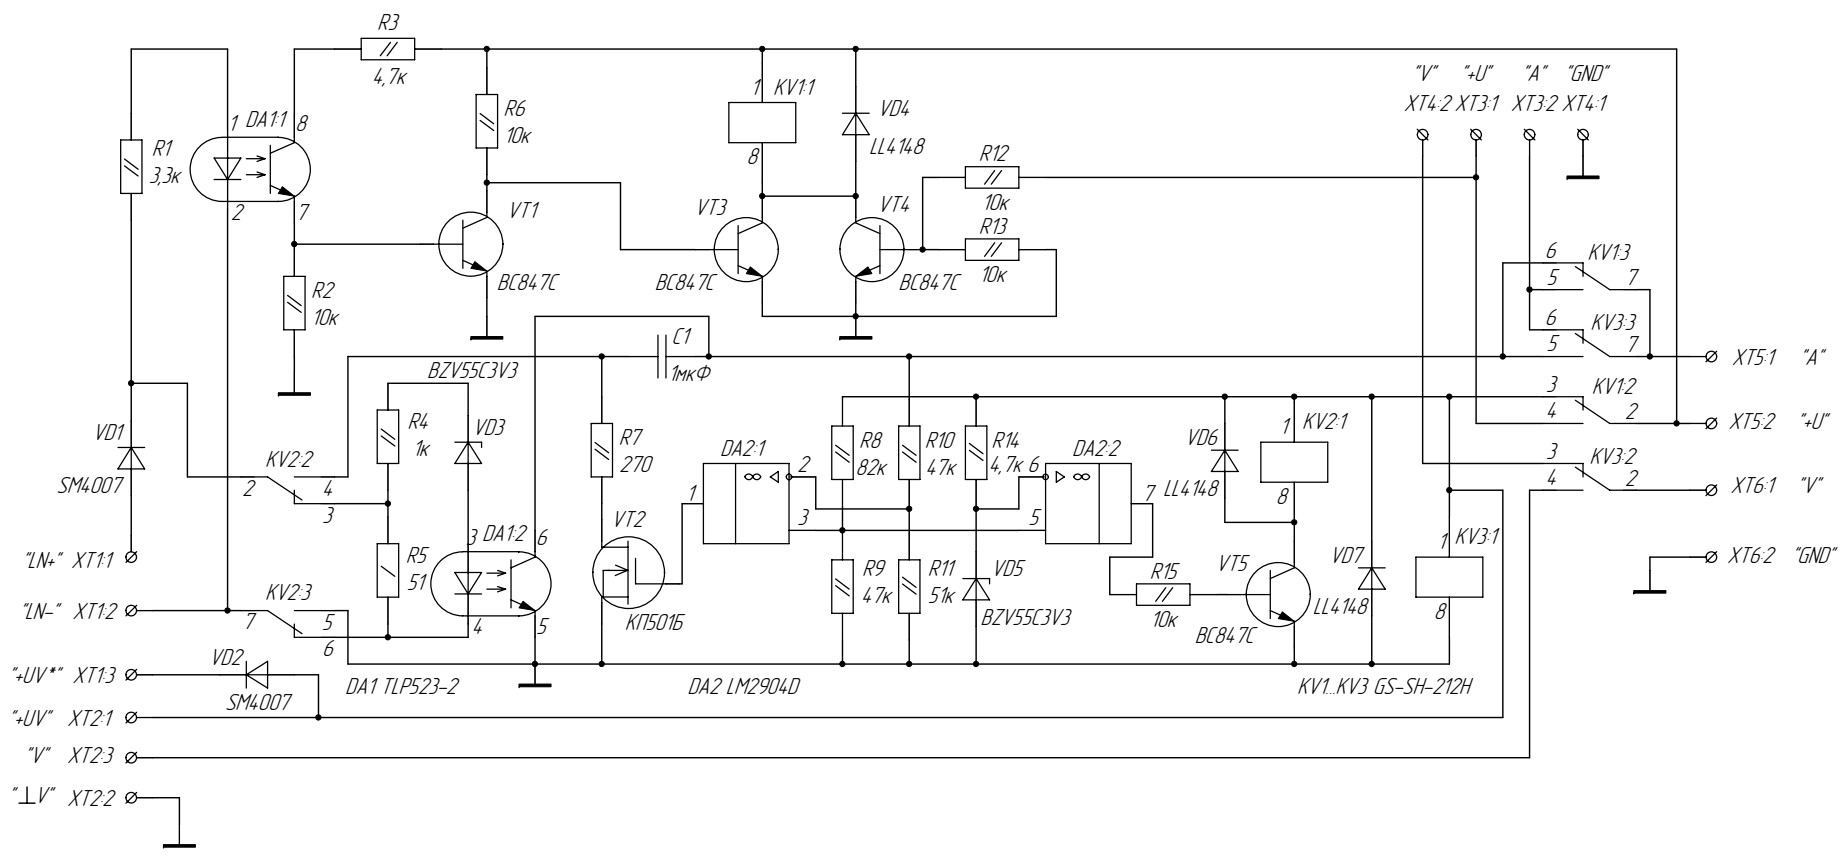

ЦФРЛ.468362.008 ЭЗ

Выход 4 DA2 соединить с GND, вывод 8 DA2 соединить с +12В (вывод 3 KV1).

				ЦФРЛ.468362.008 ЭЗ		
Изм/Лист	№ докум.	Подп.	Дата	Плата адаптера видеомонитора ЦИФРАЛ АВМ-02 Схема электрическая принципиальная		
Разраб.	Алешкин					
Проб						
Т. контр						
Н. контр	Боева			Лист	Листов	1
Утв.	Аврамец					