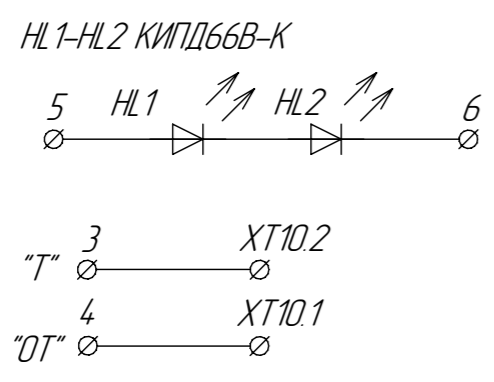

Рис. 1

Рис. 2
Остальное см. рис. 1

Обозначение	Рис.
ЦФРЛ468369.022 ЭЗ	1
ЦФРЛ468369.022-01 ЭЗ	2

ЦФРЛ468369.022 ЭЗ			Лит	Масса	Масштаб
Блок вызова ЦИФРАЛ М-2V					1:1
Изм. Лист	№ докум.	Подп.	Дата	Лист	
Разраб.	Дегтев			Листов 1	
Проб.	Розов				
Т.контр.					
Н.контр.	Боева				
Утв.	Федеральф				