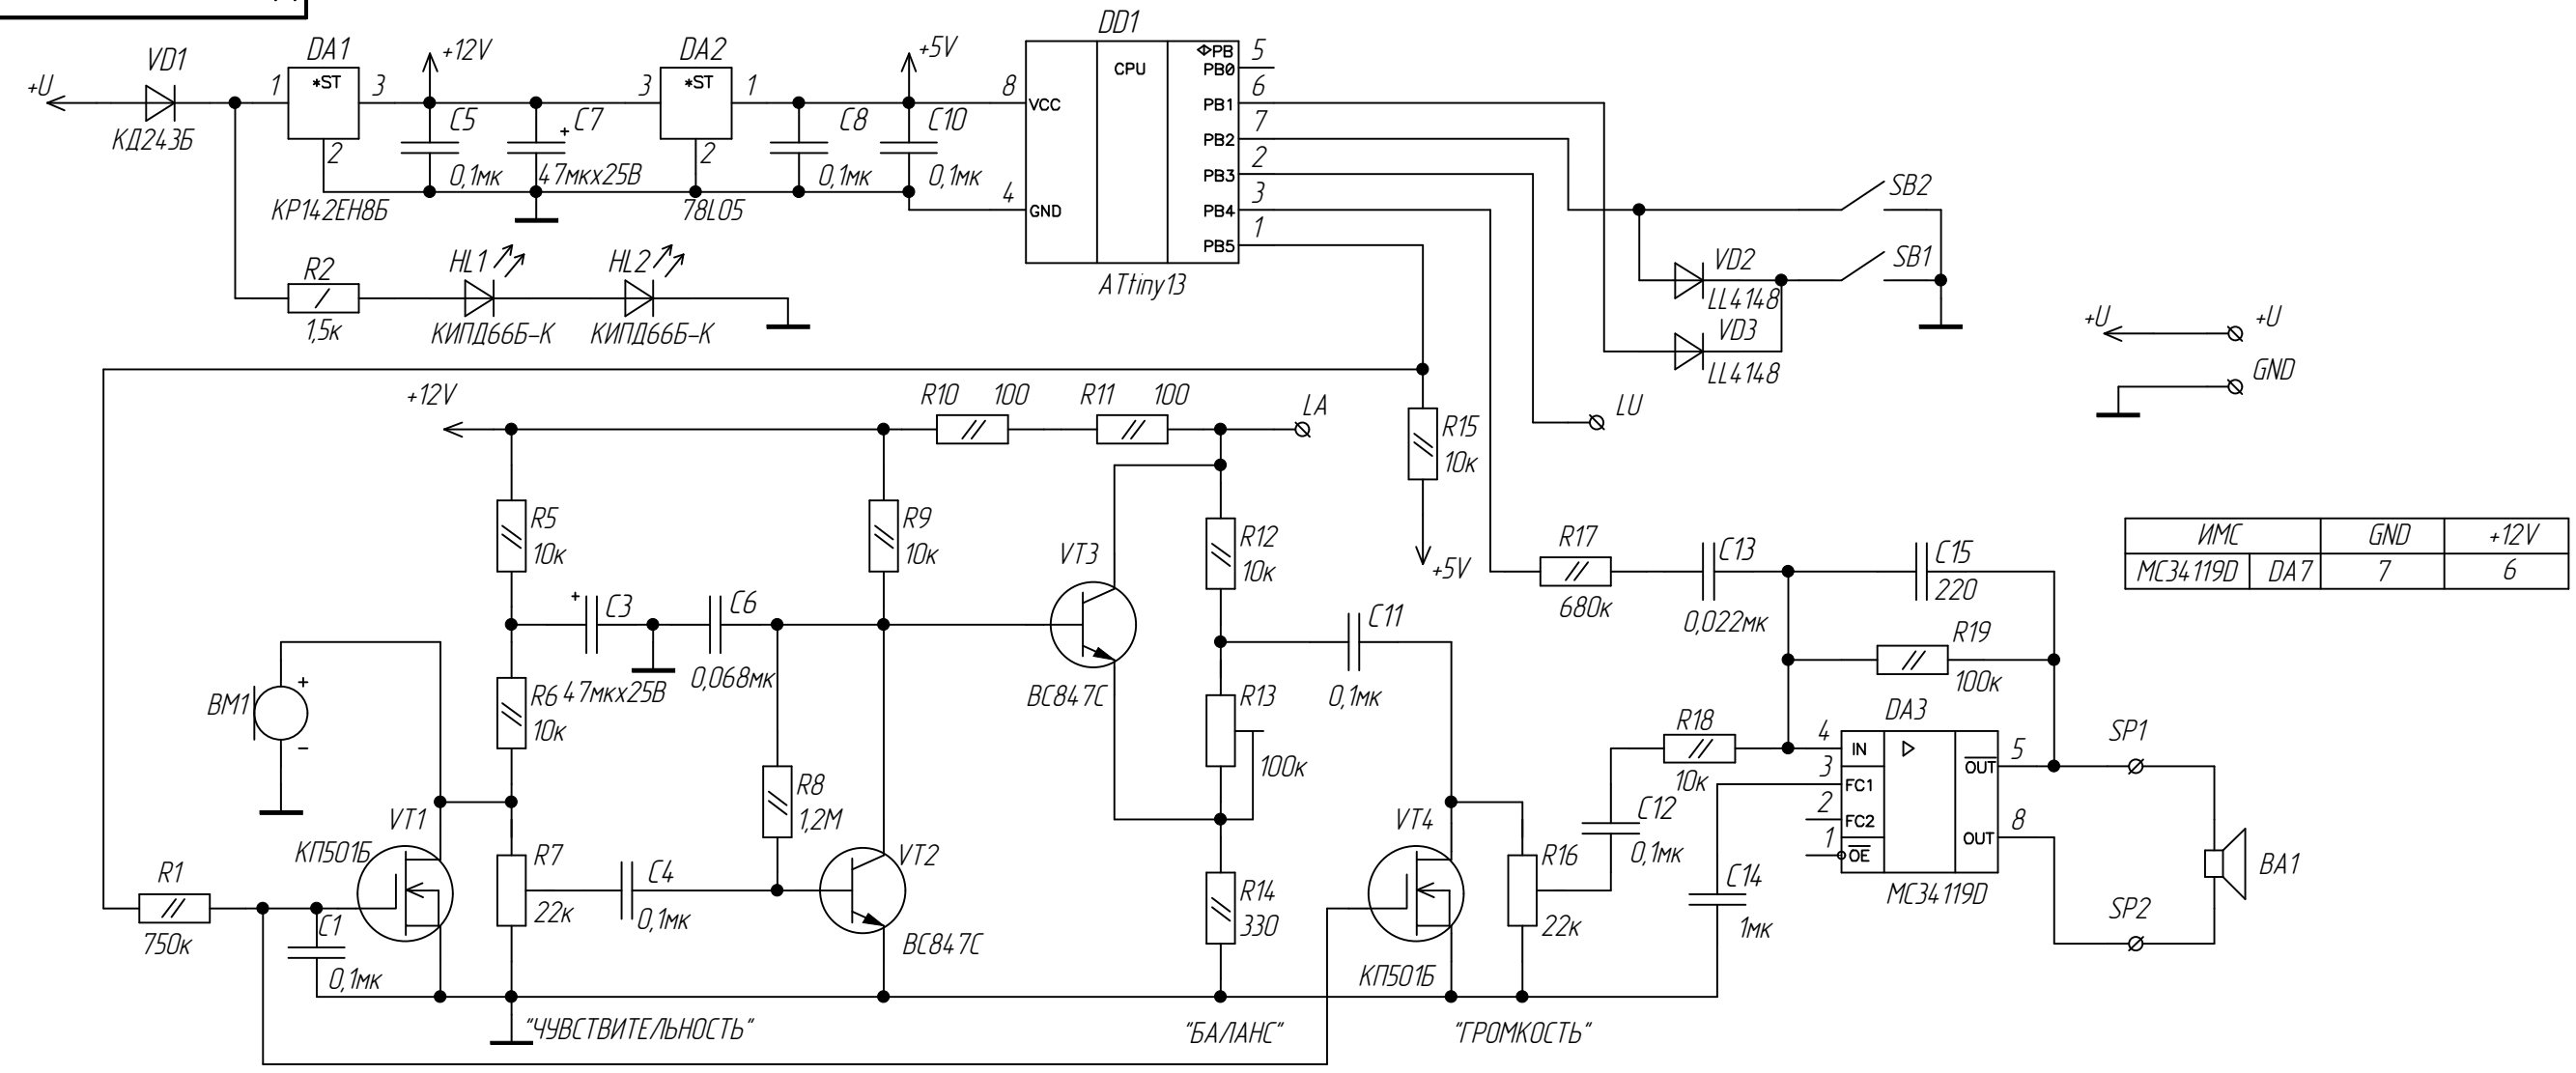

ИМС	GND	+12V
МС34.119D	DA7	7
		6

Рис.2 Остальное см. рис.1

Обозначение	Рис.
ЦФРЛ.468369.067	1
ЦФРЛ.468369.067-01	2

ЦФРЛ.468369.067 ЭЗ			
Изм/лист	№ докум.	Подп.	Дата
Разраб.	Жилин		
Проб.	Кузнецова		
Т. контр.			
Н. контр.	Боева		
Утв.	Аврамец		
Контроллер блока вызова.			Лит. А
Схема электрическая принципиальная.			Масса Масштаб
			1:1
		Лист	Листов 1