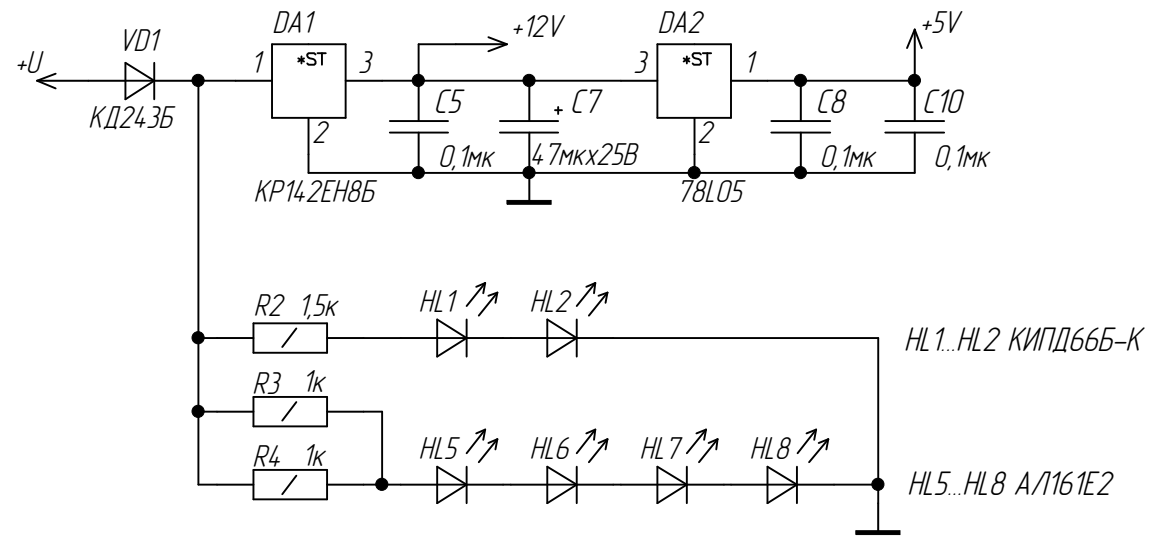

ИМС	GND	+12V
МС34.119D	DA7	7
		6

Рис.2 Остальное см. рис.1

Обозначение	Рис.
ЦФРЛ.468369.067	1
ЦФРЛ.468369.067-01	2

ЦФРЛ.468369.067 ЭЗ			
Изм/лист	№ докум.	Подп.	Дата
Разраб.	Жилин		
Проб.	Кузнецова		
Т. контр.			
Н. контр.	Боева		
Утв.	Аврамец		
Контроллер блока вызова.			Лит. А
Схема электрическая принципиальная.			Масса Масштаб
			1:1
		Лист	Листов 1