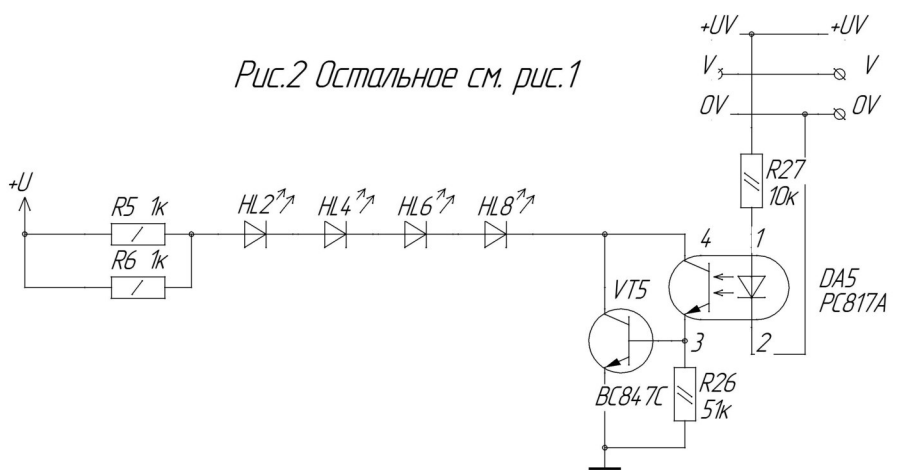

Рис.1

Рис.2 Остальное см. рис.1

Обозначение	Рис.
ЦФРЛ.468369.066	1
-01	2

ЦФРЛ.468369.066 ЭЗ			
Контроллер блока вызова	Лит.	Масса	Масштаб
A			1:1
Схема электрическая принципиальная	Лист	Листов	1
Изм. Лист	№ докум.	Подп.	Дата
Разраб.			
Проб.			
Т.контр.			
И.контр.			
Утв.			