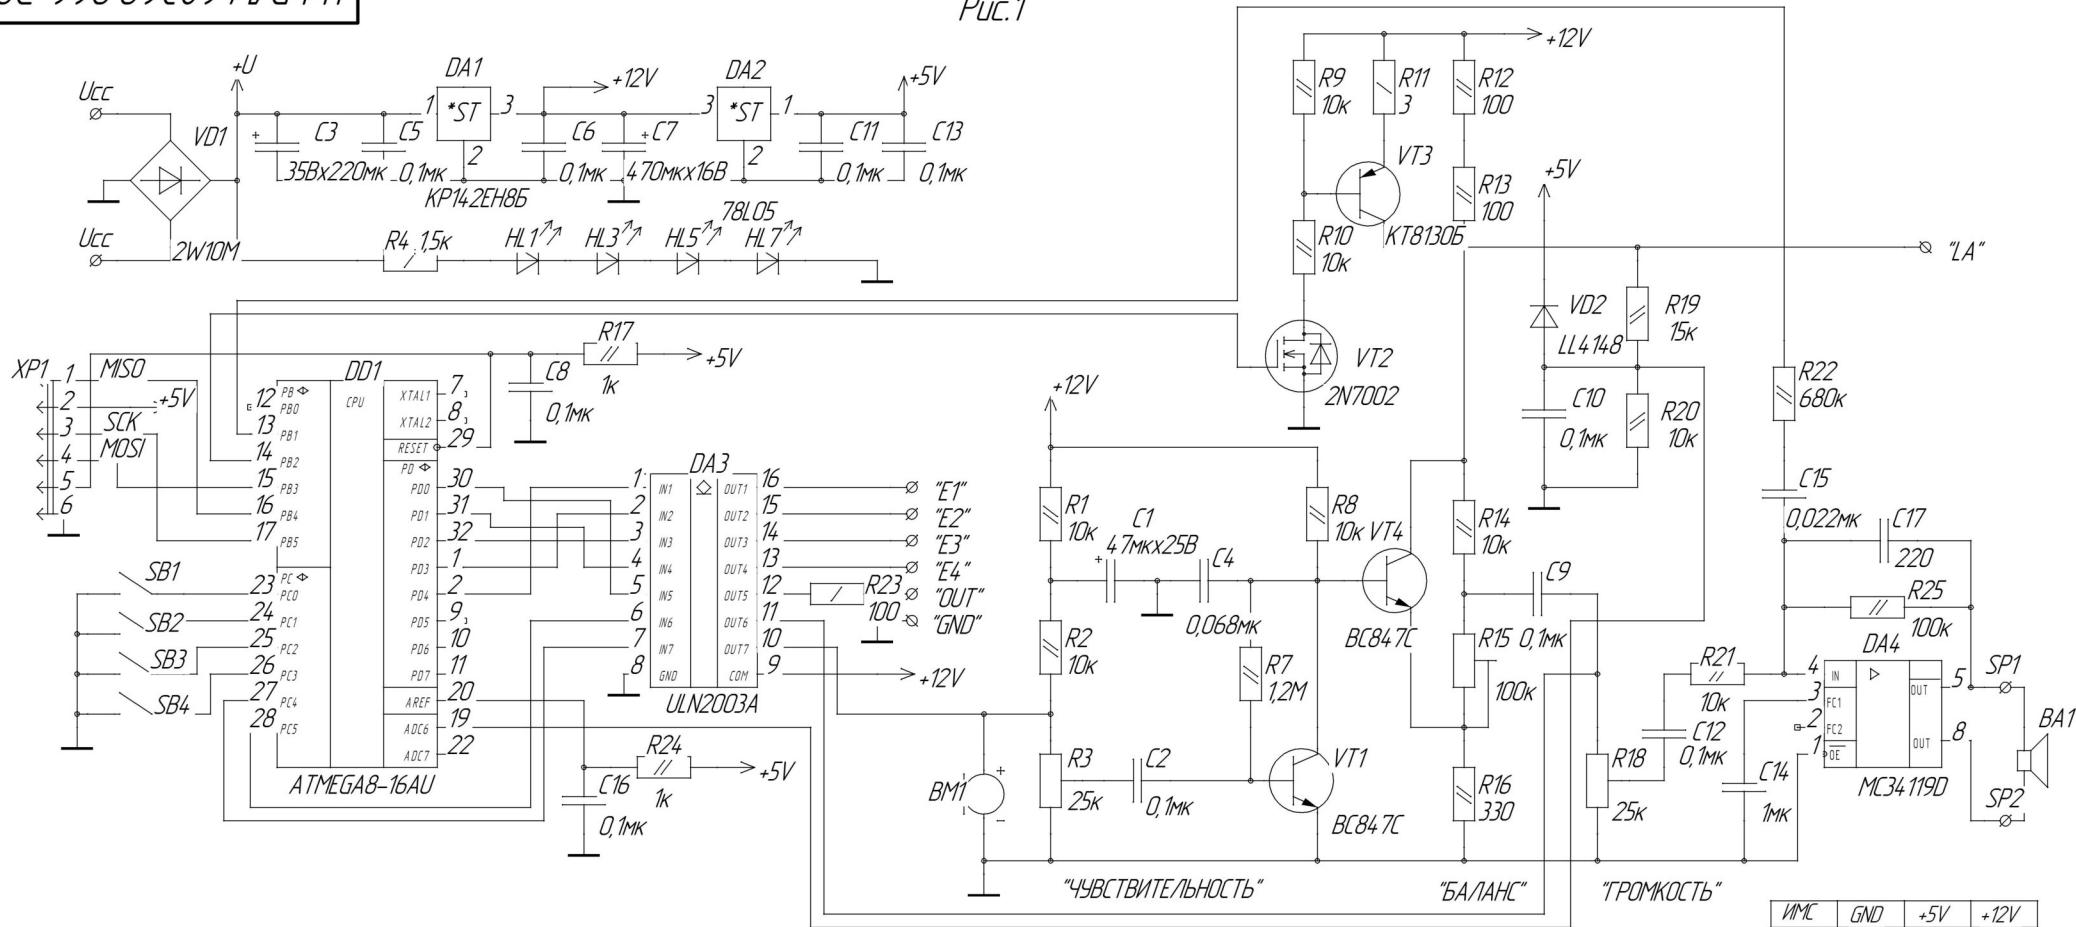

Рис.1

Рис.2 Остальное см. рис.1

Обозначение	Рис.
ЦФРЛ.468369.066	1
-01	2

ЦФРЛ.468369.066 ЭЗ			
Контроллер блока вызова	Лит.	Масса	Масштаб
A			1:1
Схема электрическая принципиальная	Лист	Листов	1
Изм. Лист	№ докум.	Подп.	Дата
Разраб.			
Проб.			
Т.контр.			
И.контр.			
Утв.			